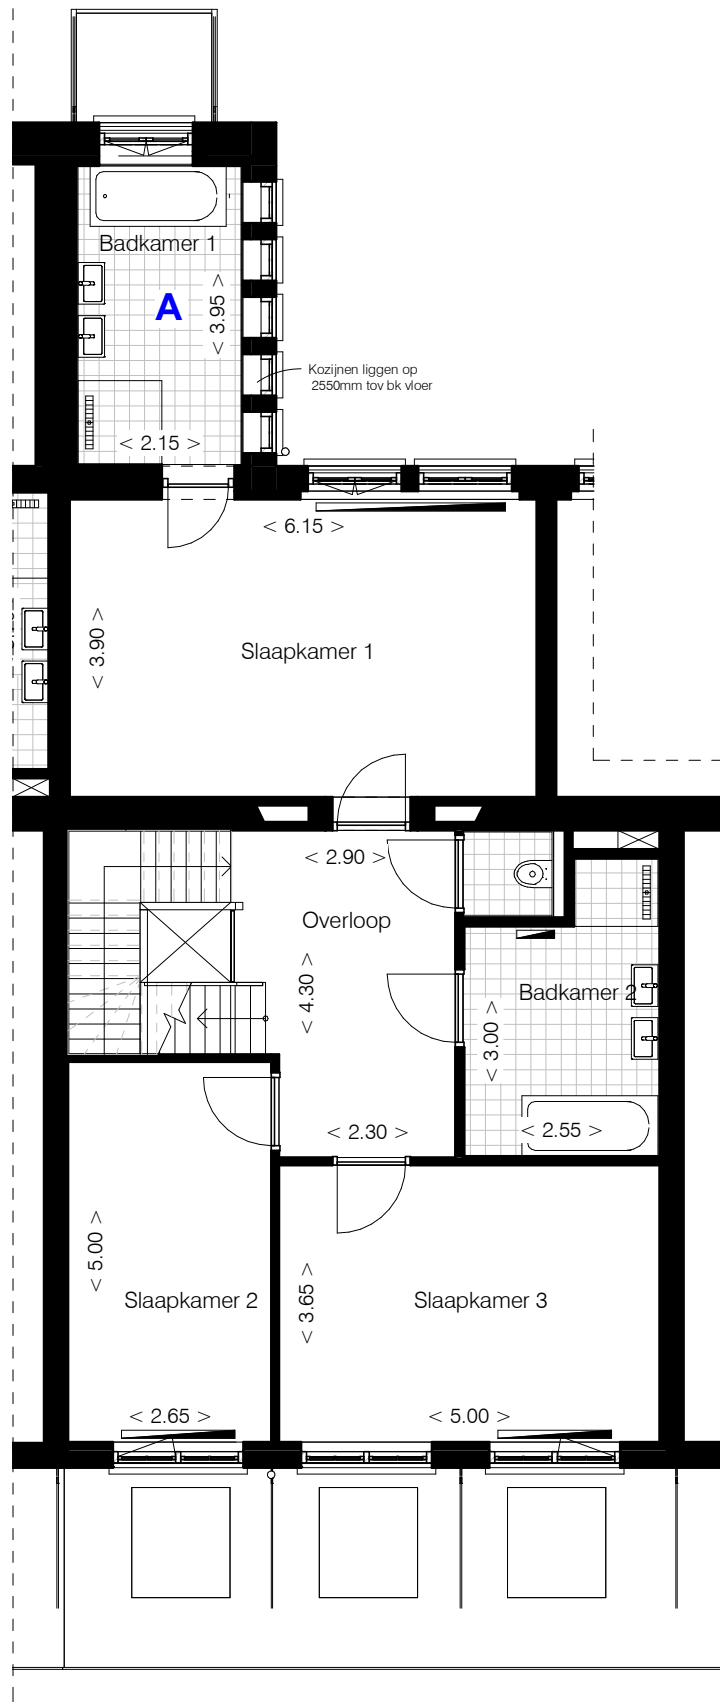

DE NIEUWE LOET

optie A: Maken 2e badkamer

project: Duin en Bosch Bakkum
projectnummer: 1714
onderwerp: Optie 5.1 - eerste verdieping

schaal: 1 : 100
datum: 19-03-2018
gewijzigd:

BRAAKSMA & ROOS
ARCHITECTENBUREAU

DE NIEUWE LOET

optie **B**: Aanpassen technische ruimte

optie **C**: Maken 2e badkamer

optie **D**: Maken 2 slaapkamers

project: Duin en Bosch Bakkum
projectnummer: 1714
onderwerp: Optie 5.2 - kapverdieping

schaal: 1 : 100
datum: 19-03-2018
gewijzigd:

BRAAKSMA & ROOS
ARCHITECTENBUREAU

DE NIEUWE LOET

optie **E**: Maken slaapkamer
optie **F**: Verplaatsen technische
ruimte en maken 2e badkamer
en slaapkamer

project: Duin en Bosch Bakkum
projectnummer: 1714
onderwerp: Optie 5.3 - kapverdieping