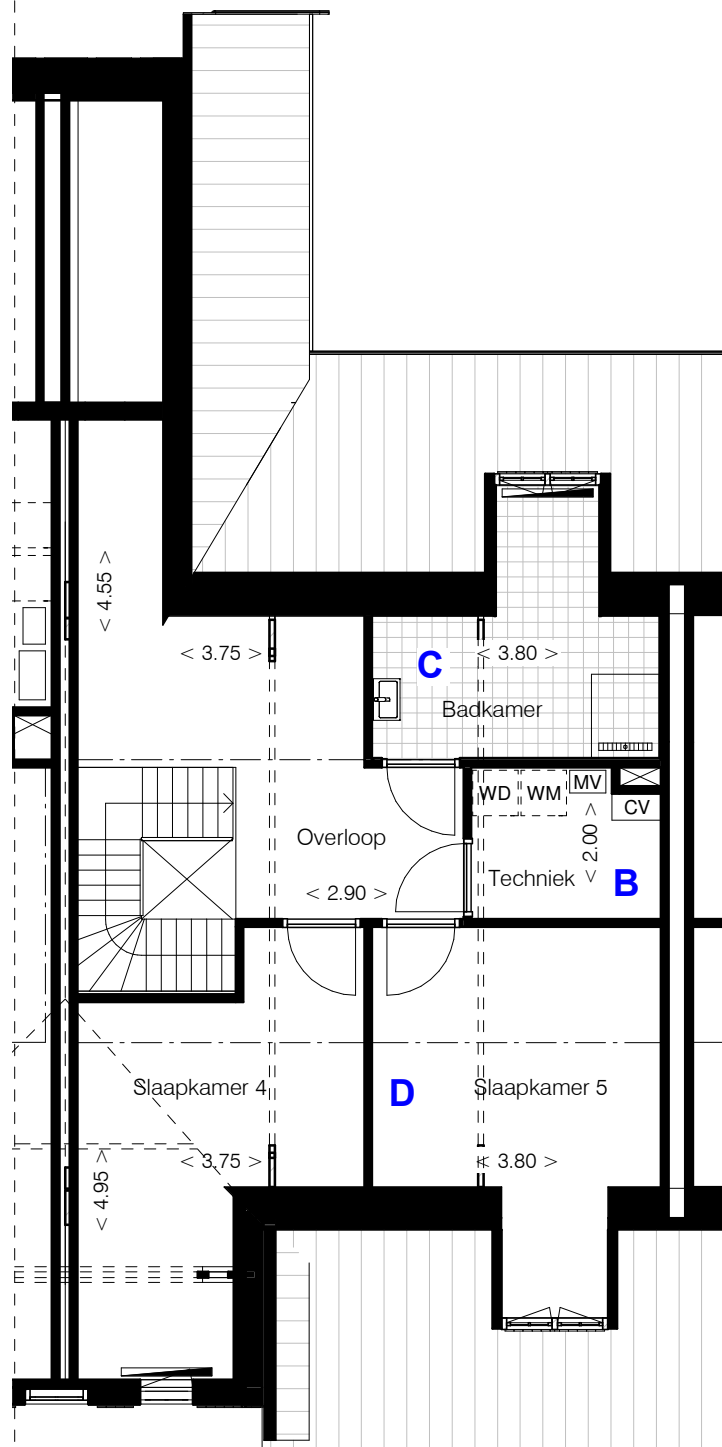

DE NIEUWE LOET

optie A: Maken 2e badkamer

project: Duin en Bosch Bakkum
projectnummer: 1714
onderwerp: Optie 5.1 - eerste verdieping

schaal: 1 : 100
datum: 19-03-2018
gewijzigd:

BRAAKSMA & ROOS
ARCHITECTENBUREAU

DE NIEUWE LOET

optie **B**: Aanpassen technische ruimte

optie **C**: Maken 2e badkamer

optie **D**: Maken 2 slaapkamers

project: Duin en Bosch Bakkum
projectnummer: 1714
onderwerp: Optie 5.2 - kapverdieping

schaal: 1 : 100
datum: 19-03-2018
gewijzigd:

BRAAKSMA & ROOS
ARCHITECTENBUREAU

DE NIEUWE LOET

optie **E**: Maken slaapkamer
optie **F**: Verplaatsen technische
ruimte en maken 2e badkamer
en slaapkamer

project: Duin en Bosch Bakkum
projectnummer: 1714
onderwerp: Optie 5.3 - kapverdieping

schaal: 1 : 100
datum: 19-03-2018
gewijzigd:

BRAAKSMA & ROOS
ARCHITECTENBUREAU