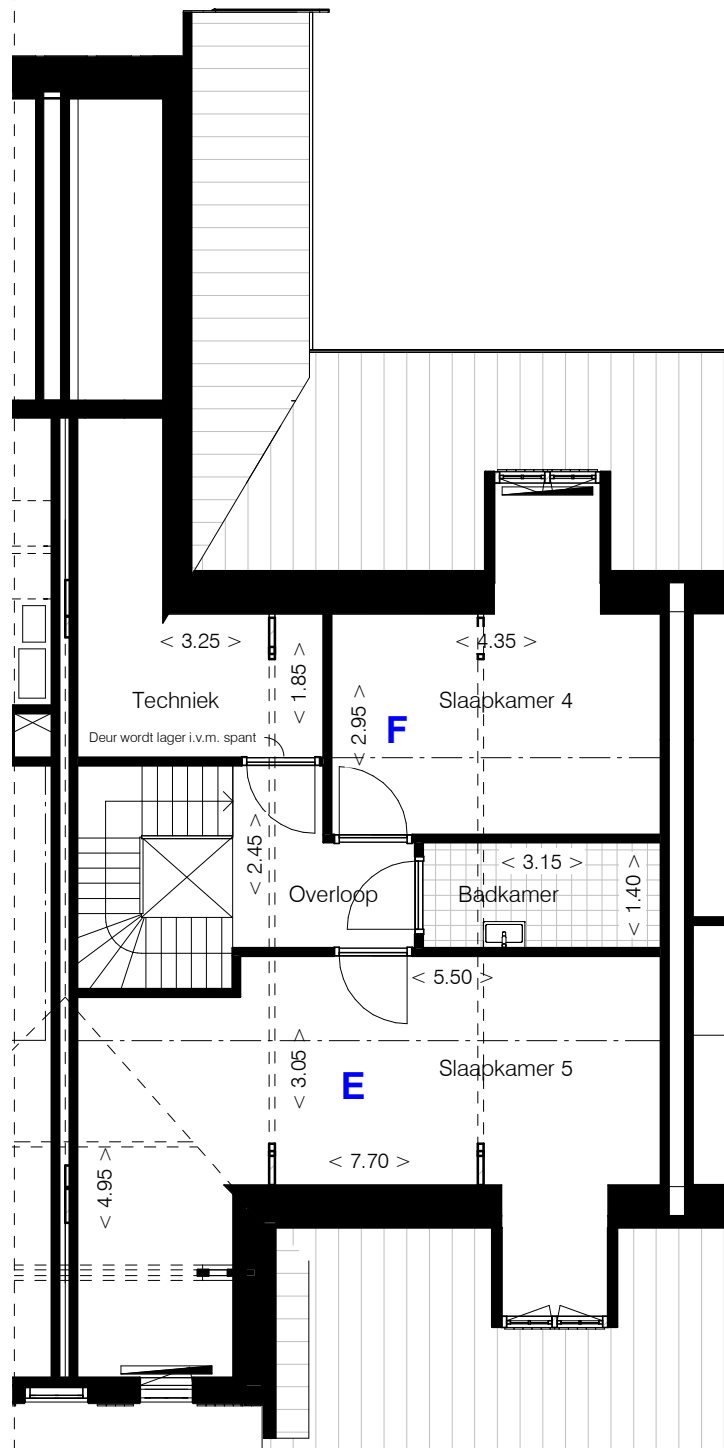

DE NIEUWE LOET

optie A: Maken 2e badkamer

project: Duin en Bosch Bakkum
projectnummer: 1714
onderwerp: Optie 5.1 - eerste verdieping

schaal: 1 : 100
datum: 19-03-2018
gewijzigd:

BRAAKSMA & ROOS
ARCHITECTENBUREAU

DE NIEUWE LOET

optie **B**: Aanpassen technische ruimte

optie **C**: Maken 2e badkamer

optie **D**: Maken 2 slaapkamers

project: Duin en Bosch Bakkum
projectnummer: 1714
onderwerp: Optie 5.2 - kapverdieping

schaal: 1 : 100
datum: 19-03-2018
gewijzigd:

BRAAKSMA & ROOS
ARCHITECTENBUREAU

DE NIEUWE LOET

optie **E**: Maken slaapkamer
optie **F**: Verplaatsen technische
ruimte en maken 2e badkamer
en slaapkamer

project: Duin en Bosch Bakkum
projectnummer: 1714
onderwerp: Optie 5.3 - kapverdieping

schaal: 1 : 100
datum: 19-03-2018
gewijzigd:

BRAAKSMA & ROOS
ARCHITECTENBUREAU