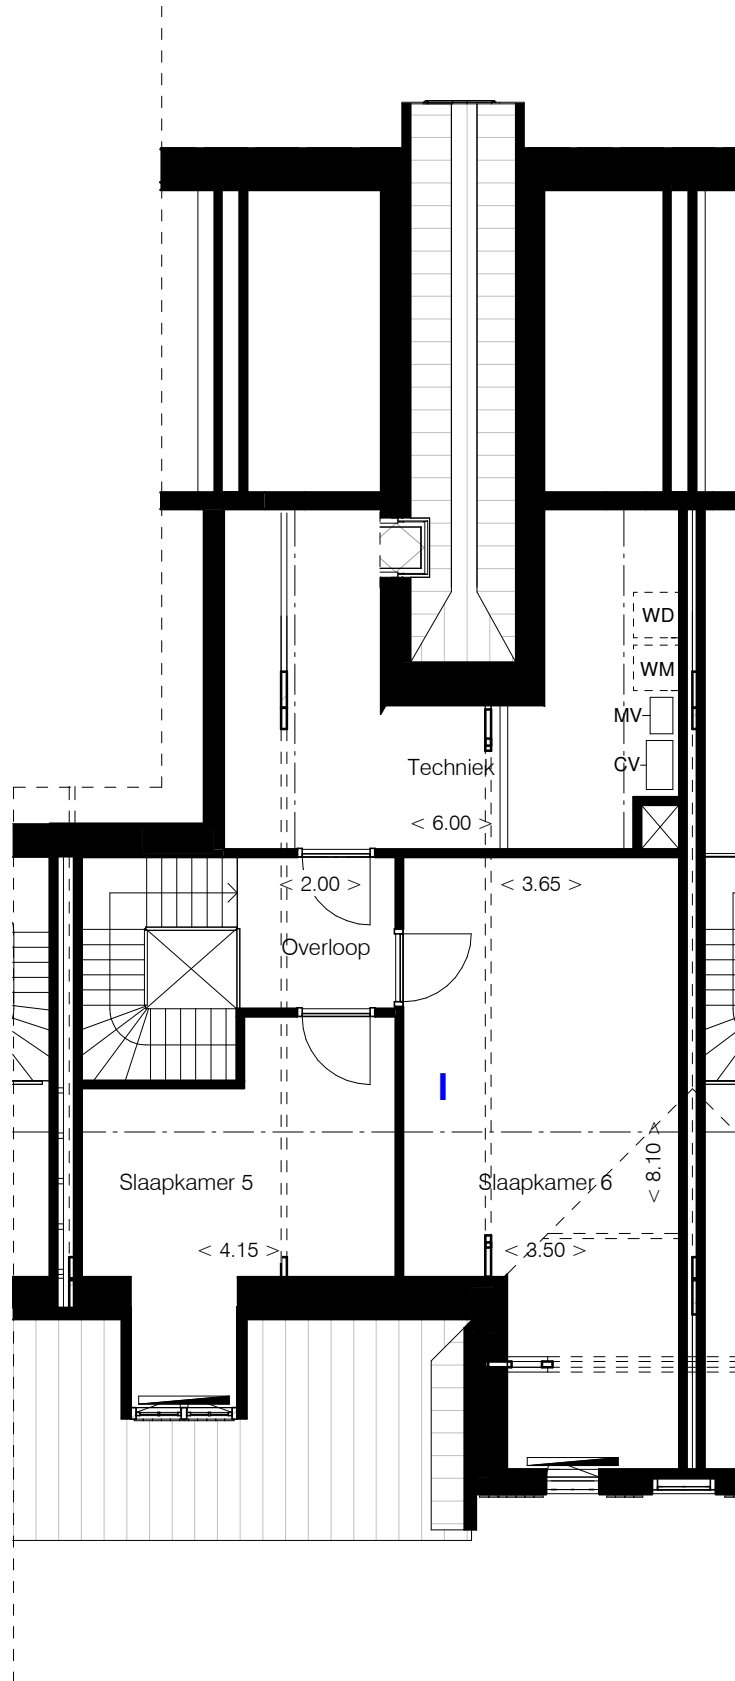

# DE NIEUWE LOET

- optie **A**: Maken extra slaapkamer  
optie **B**: Maken 2e badkamer  
optie **C**: Maken kastruimte  
optie **D**: Verplaatsen toilet / vergroten badkamer  
optie **E**: Maken inloopkast

project: Duin en Bosch Bakkum  
projectnummer: 1714  
onderwerp: Optie 4.1 - eerste verdieping

schaal: 1 : 100  
datum: 19-03-2018  
gewijzigd:

**BRAAKSMA & ROOS**  
ARCHITECTENBUREAU

DE NIEUWE LOET

optie **F**: Vergroten berging  
optie **G**: Maken 2e badkamer  
optie **H**: Maken slaapkamer

project: Duin en Bosch Bakkum  
projectnummer: 1714  
onderwerp: Optie 4.2 - kapverdieping

schaal: 1 : 100  
datum: 19-03-2018  
gewijzigd:

**BRAAKSMA & ROOS**  
ARCHITECTENBUREAU

DE NIEUWE LOET

optie I: Maken 2 slaapkamers

project: Duin en Bosch Bakkum  
projectnummer: 1714  
onderwerp: Optie 4.3 - kapverdieping

schaal: 1 : 100  
datum: 19-03-2018  
gewijzigd:

**BRAAKSMA & ROOS**  
ARCHITECTENBUREAU