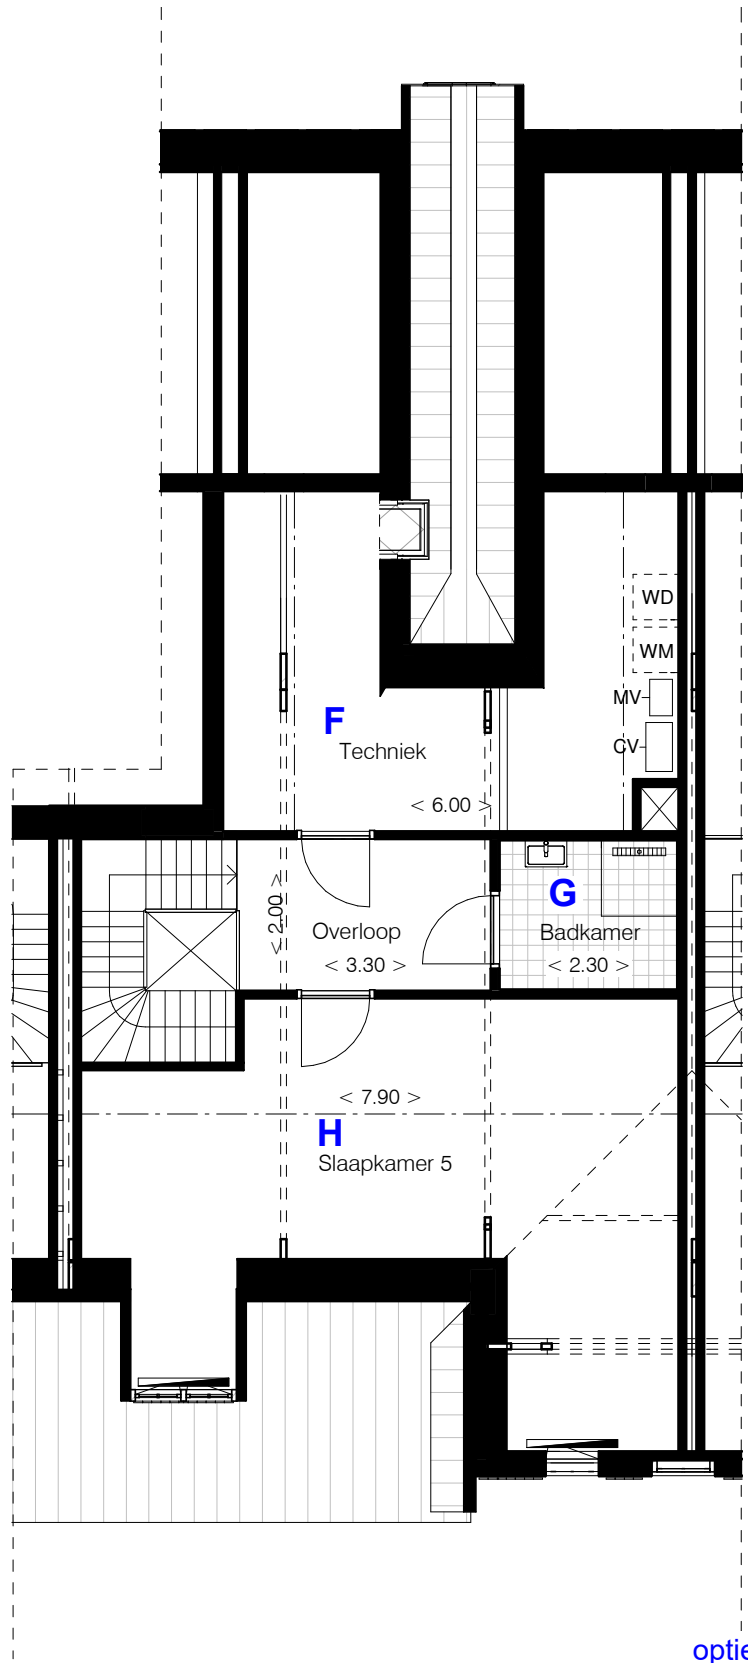

# DE NIEUWE LOET

- optie **A**: Maken extra slaapkamer  
optie **B**: Maken 2e badkamer  
optie **C**: Maken kastruimte  
optie **D**: Verplaatsen toilet / vergroten badkamer  
optie **E**: Maken inloopkast

project: Duin en Bosch Bakkum  
projectnummer: 1714  
onderwerp: Optie 4.1 - eerste verdieping

schaal: 1 : 100  
datum: 19-03-2018  
gewijzigd:

**BRAAKSMA & ROOS**  
ARCHITECTENBUREAU

DE NIEUWE LOET

optie **F**: Vergroten berging  
optie **G**: Maken 2e badkamer  
optie **H**: Maken slaapkamer

project: Duin en Bosch Bakkum  
projectnummer: 1714  
onderwerp: Optie 4.2 - kapverdieping

schaal: 1 : 100  
datum: 19-03-2018  
gewijzigd:

**BRAAKSMA & ROOS**  
ARCHITECTENBUREAU

DE NIEUWE LOET

optie I: Maken 2 slaapkamers

project: Duin en Bosch Bakkum  
projectnummer: 1714  
onderwerp: Optie 4.3 - kapverdieping

schaal: 1 : 100  
datum: 19-03-2018  
gewijzigd:

**BRAAKSMA & ROOS**  
ARCHITECTENBUREAU