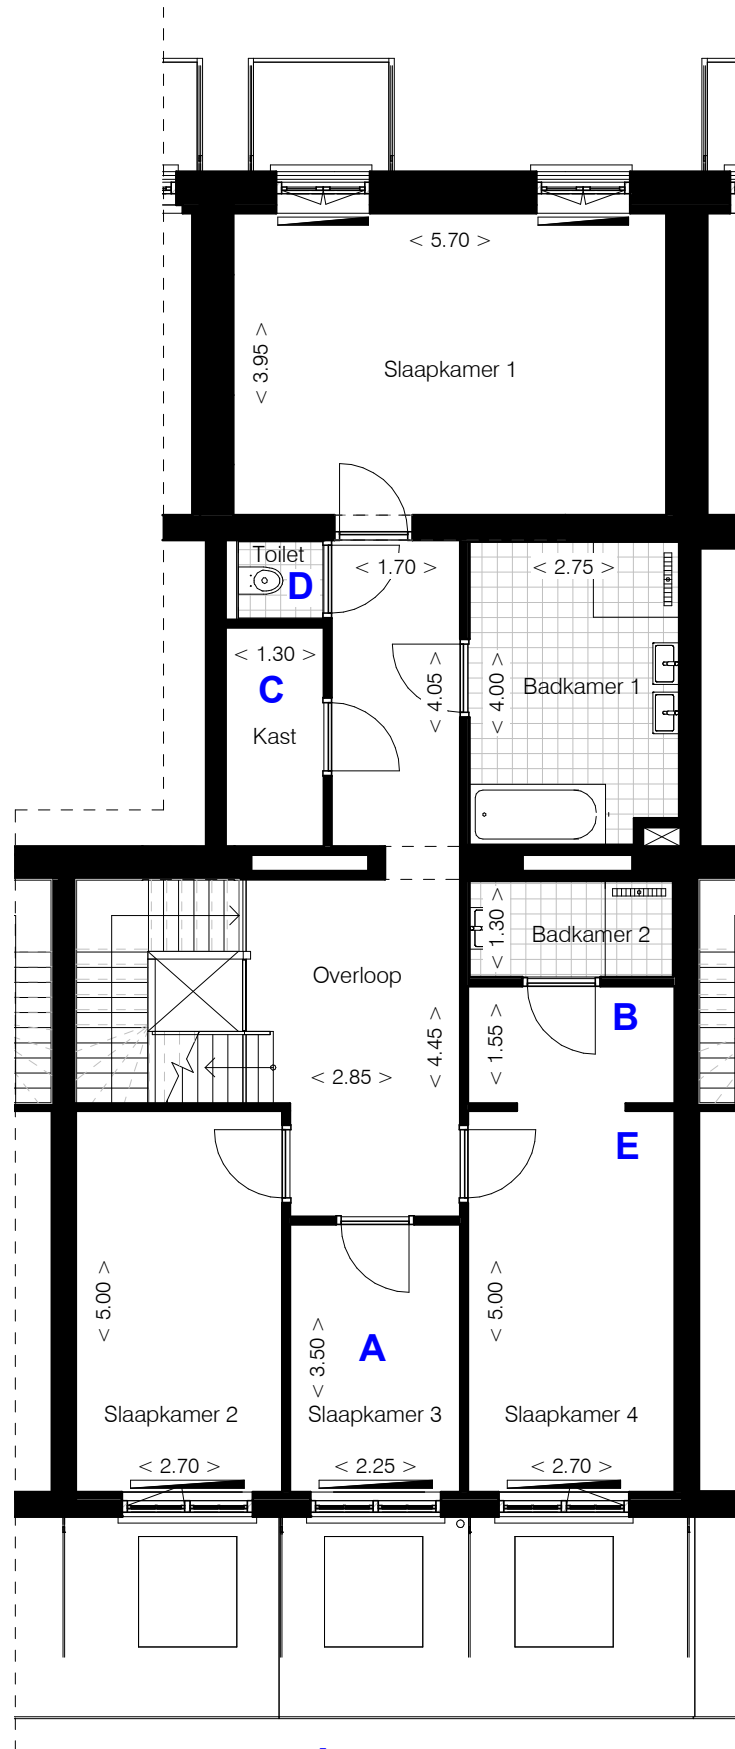

# DE NIEUWE LOET

- optie **A**: Maken extra slaapkamer  
optie **B**: Maken 2e badkamer  
optie **C**: Maken kastruimte  
optie **D**: Verplaatsen toilet / vergroten badkamer  
optie **E**: Maken inloopkast

project: Duin en Bosch Bakkum  
projectnummer: 1714  
onderwerp: Optie 4.1 - eerste verdieping

schaal: 1 : 100  
datum: 19-03-2018  
gewijzigd:

**BRAAKSMA & ROOS**  
ARCHITECTENBUREAU

DE NIEUWE LOET

optie **F**: Vergroten berging  
optie **G**: Maken 2e badkamer  
optie **H**: Maken slaapkamer

project: Duin en Bosch Bakkum  
projectnummer: 1714  
onderwerp: Optie 4.2 - kapverdieping

schaal: 1 : 100  
datum: 19-03-2018  
gewijzigd:

**BRAAKSMA & ROOS**  
ARCHITECTENBUREAU

DE NIEUWE LOET

optie I: Maken 2 slaapkamers