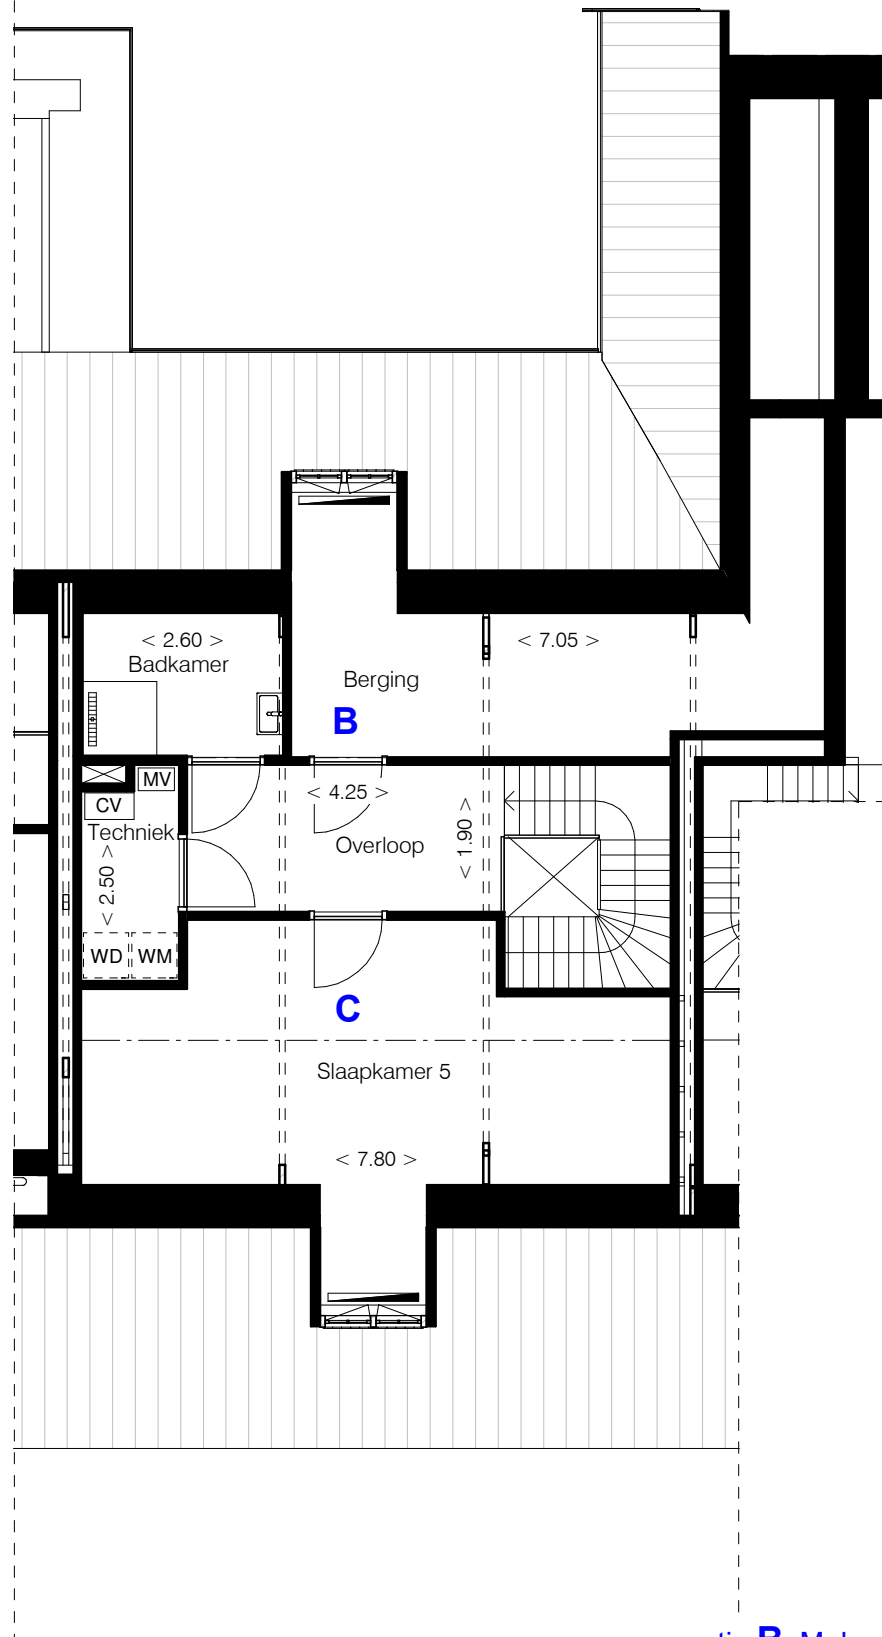

DE NIEUWE LOET

optie A: Maken 2e badkamer

project: Duin en Bosch Bakkum  
 projectnummer: 1714  
 onderwerp: Optie 3.1 - eerste verdieping

schaal: 1 : 100  
 datum: 19-03-2018  
 gewijzigd:

**BRAAKSMA & ROOS**  
 ARCHITECTENBUREAU

DE NIEUWE LOET

optie **B**: Maken 2e badkamer  
en berging  
optie **C**: Maken slaapkamer

project: Duin en Bosch Bakkum  
projectnummer: 1714  
onderwerp: Optie 3.2 - kapverdieping

schaal: 1 : 100  
datum: 19-03-2018  
gewijzigd:

**BRAAKSMA & ROOS**  
ARCHITECTENBUREAU

DE NIEUWE LOET

optie **D**: Maken berging  
optie **E**: Maken 2e badkamer  
en slaapkamer

project: Duin en Bosch Bakkum  
projectnummer: 1714  
onderwerp: Optie 3.3 - kapverdieping

schaal: 1 : 100  
datum: 19-03-2018  
gewijzigd:

**BRAAKSMA & ROOS**  
ARCHITECTENBUREAU