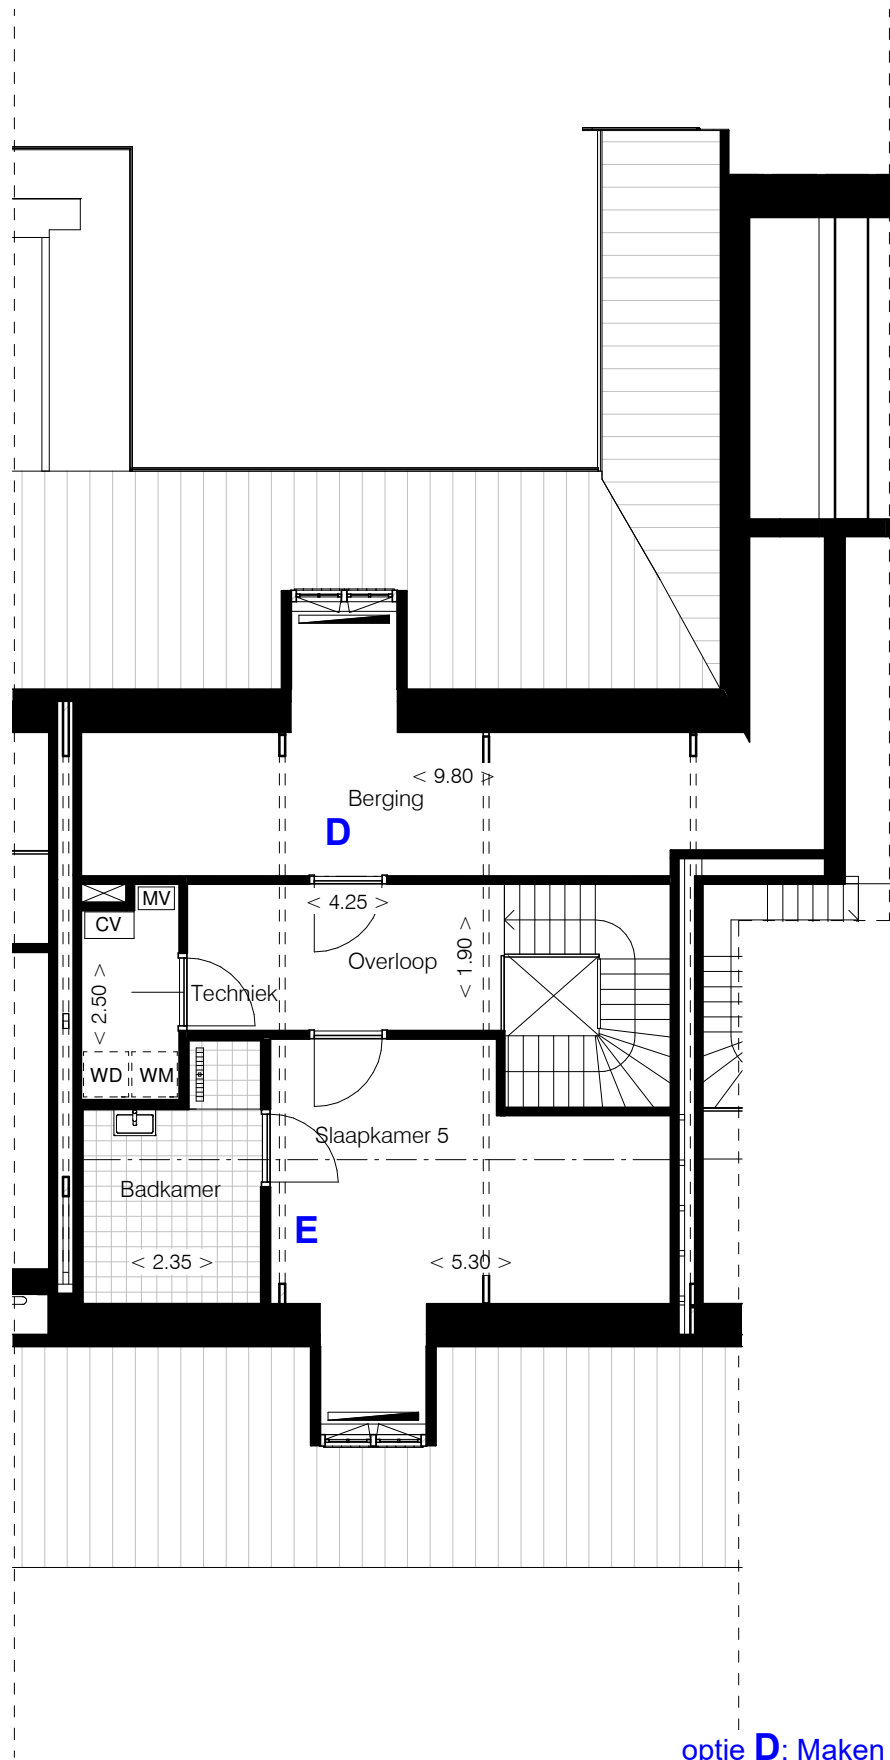

DE NIEUWE LOET

optie A: Maken 2e badkamer

project: Duin en Bosch Bakkum  
 projectnummer: 1714  
 onderwerp: Optie 3.1 - eerste verdieping

schaal: 1 : 100  
 datum: 19-03-2018  
 gewijzigd:

**BRAAKSMA & ROOS**  
 ARCHITECTENBUREAU

DE NIEUWE LOET

optie **B**: Maken 2e badkamer  
en berging  
optie **C**: Maken slaapkamer

project: Duin en Bosch Bakkum  
projectnummer: 1714  
onderwerp: Optie 3.2 - kapverdieping

schaal: 1 : 100  
datum: 19-03-2018  
gewijzigd:

**BRAAKSMA & ROOS**  
ARCHITECTENBUREAU

DE NIEUWE LOET

optie **D**: Maken berging  
optie **E**: Maken 2e badkamer  
en slaapkamer

project: Duin en Bosch Bakkum  
projectnummer: 1714  
onderwerp: Optie 3.3 - kapverdieping

schaal: 1 : 100  
datum: 19-03-2018  
gewijzigd:

**BRAAKSMA & ROOS**  
ARCHITECTENBUREAU