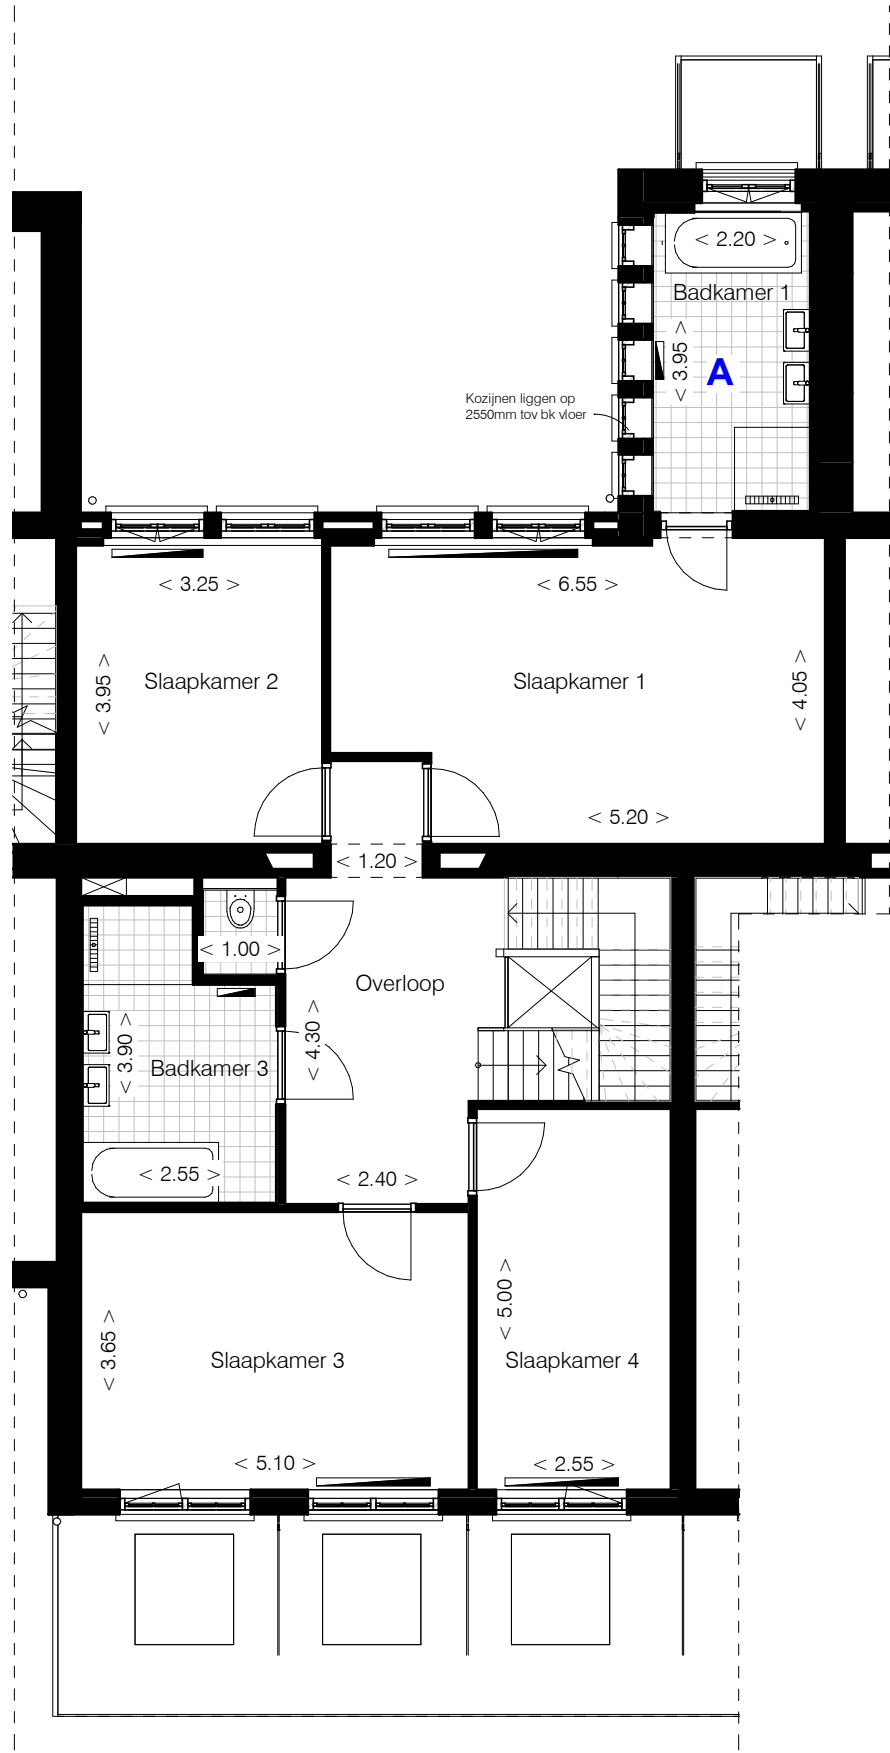

DE NIEUWE LOET

optie A: Maken 2e badkamer

project: Duin en Bosch Bakkum  
 projectnummer: 1714  
 onderwerp: Optie 3.1 - eerste verdieping

schaal: 1 : 100  
 datum: 19-03-2018  
 gewijzigd:

**BRAAKSMA & ROOS**  
 ARCHITECTENBUREAU

DE NIEUWE LOET

optie **B**: Maken 2e badkamer  
en berging  
optie **C**: Maken slaapkamer

project: Duin en Bosch Bakkum  
projectnummer: 1714  
onderwerp: Optie 3.2 - kapverdieping

schaal: 1 : 100  
datum: 19-03-2018  
gewijzigd:

**BRAAKSMA & ROOS**  
ARCHITECTENBUREAU

DE NIEUWE LOET

optie **D**: Maken berging  
optie **E**: Maken 2e badkamer  
en slaapkamer

project: Duin en Bosch Bakkum  
projectnummer: 1714  
onderwerp: Optie 3.3 - kapverdieping

schaal: 1 : 100  
datum: 19-03-2018  
gewijzigd:

**BRAAKSMA & ROOS**  
ARCHITECTENBUREAU