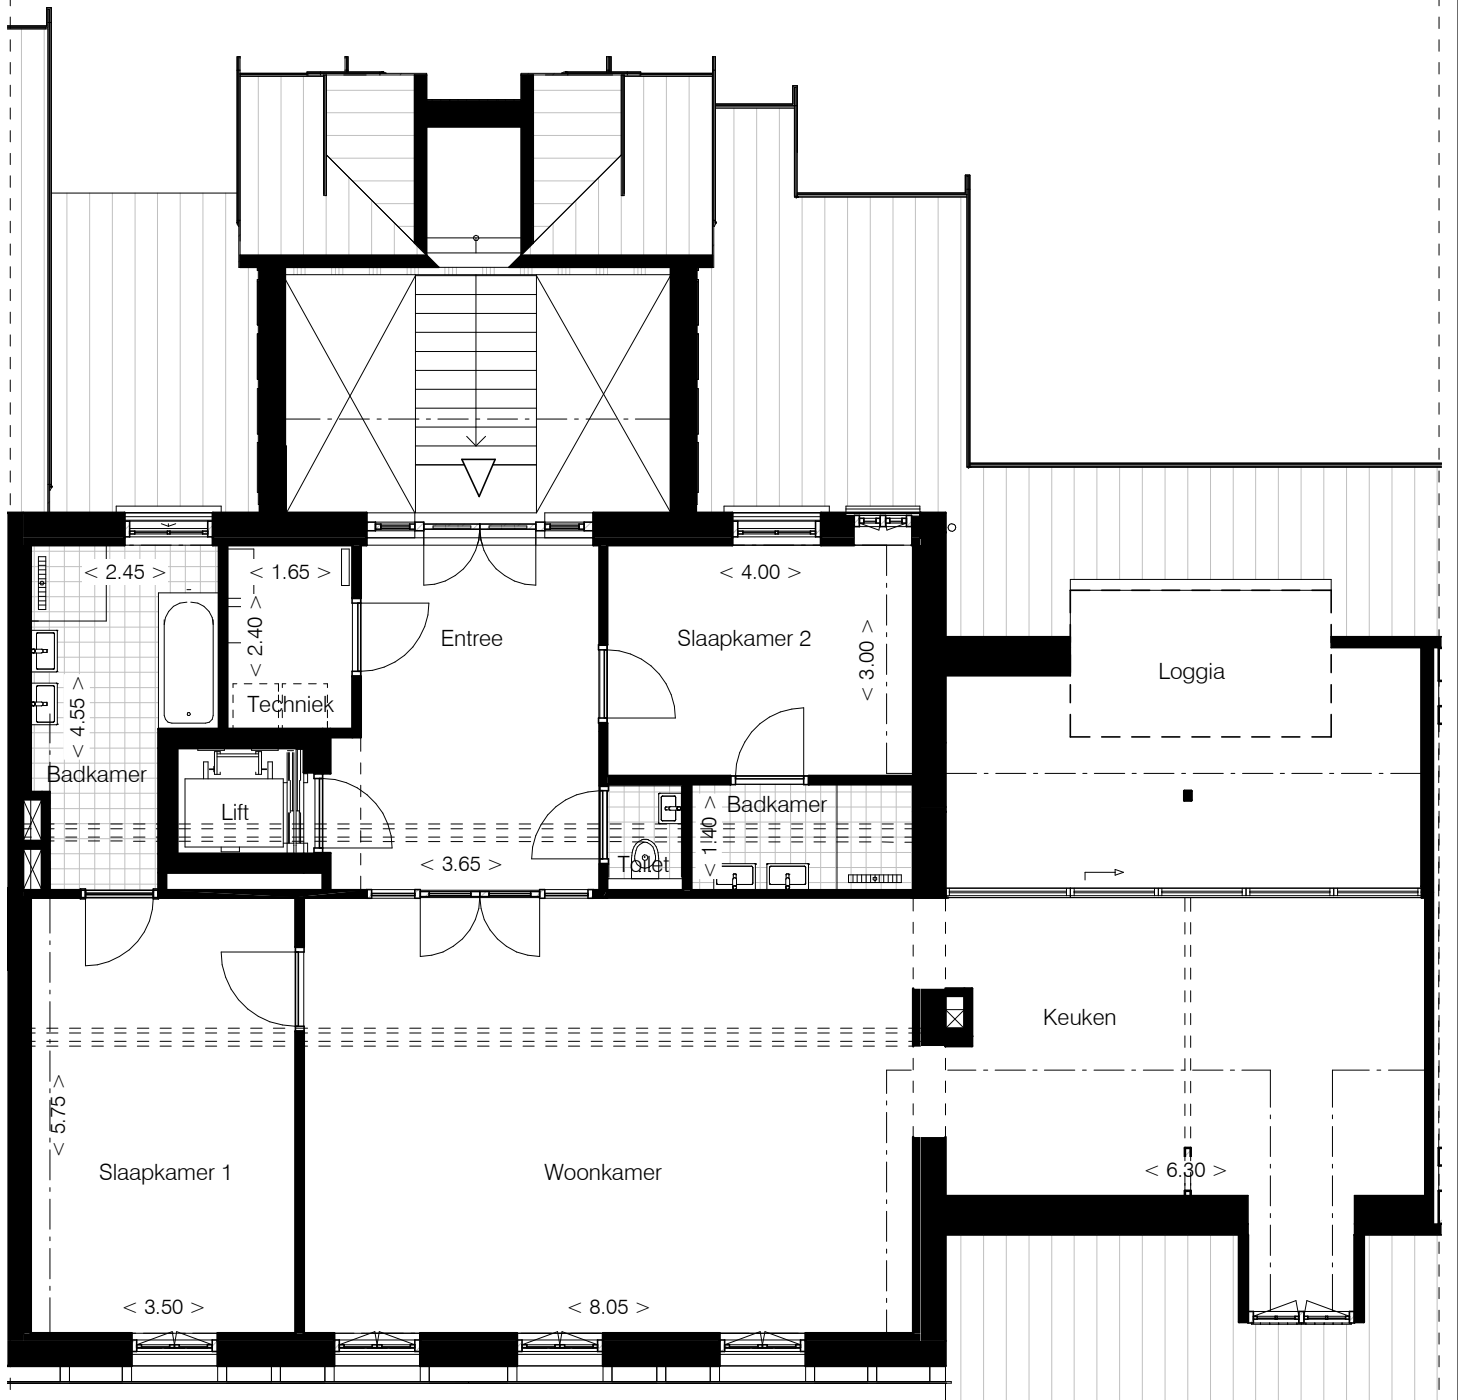

# DE NIEUWE LOET

optie **A**: Maken slaapkamer

project: Duin en Bosch Bakkum  
projectnummer: 1714  
onderwerp: Optie 17.1 - kapverdieping

schaal: 1 : 100  
datum: 19-03-2018  
gewijzigd:

**BRAAKSMA & ROOS**  
ARCHITECTENBUREAU

# DE NIEUWE LOET

optie: Aanpassen complete verdieping.  
incl: - 2e badkamer  
- Extra groot terras

project: Duin en Bosch Bakkum  
projectnummer: 1714  
onderwerp: Optie 17.2 - kapverdieping

schaal: 1 : 100  
datum: 19-03-2018  
gewijzigd: