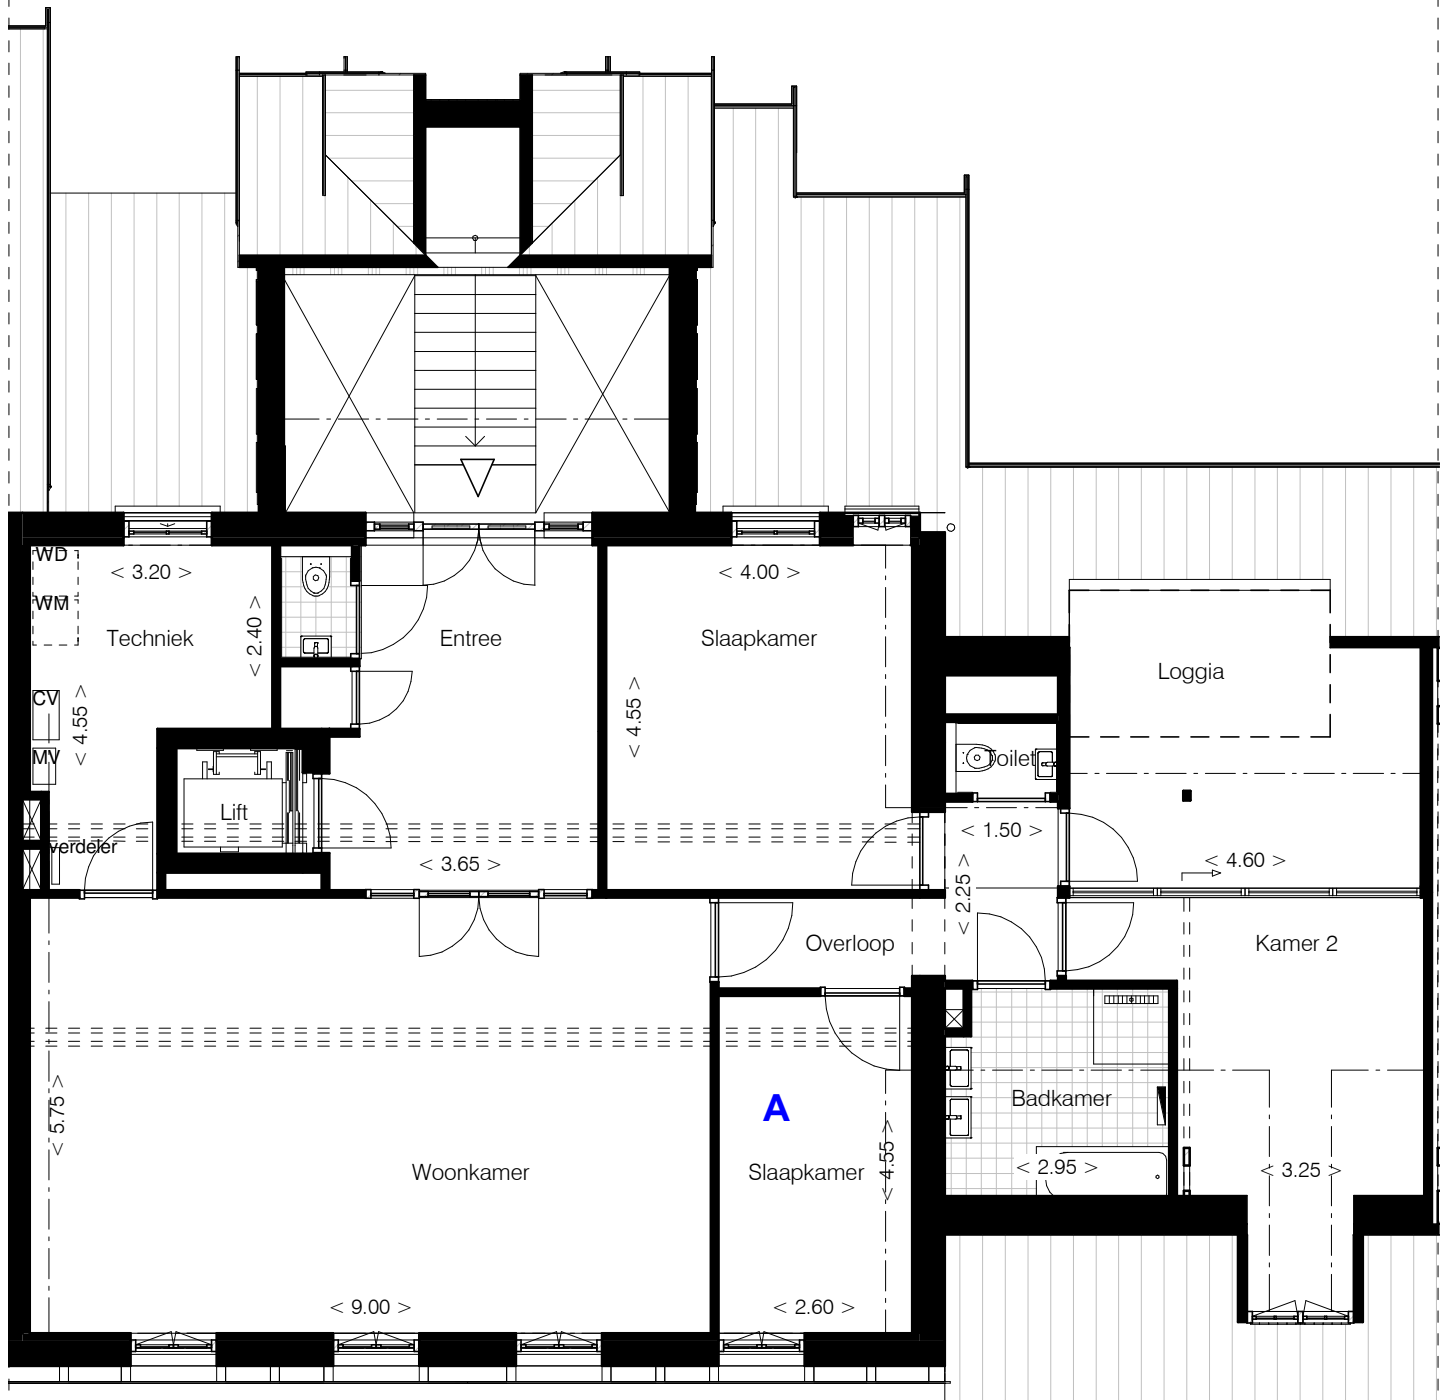

# DE NIEUWE LOET

optie **A**: Maken slaapkamer

project: Duin en Bosch Bakkum  
projectnummer: 1714  
onderwerp: Optie 17.1 - kapverdieping

schaal: 1 : 100  
datum: 19-03-2018  
gewijzigd:

**BRAAKSMA & ROOS**  
ARCHITECTENBUREAU

# DE NIEUWE LOET

optie: Aanpassen complete verdieping.  
incl: - 2e badkamer  
- Extra groot terras

project: Duin en Bosch Bakkum  
projectnummer: 1714  
onderwerp: Optie 17.2 - kapverdieping

schaal: 1 : 100  
datum: 19-03-2018  
gewijzigd: