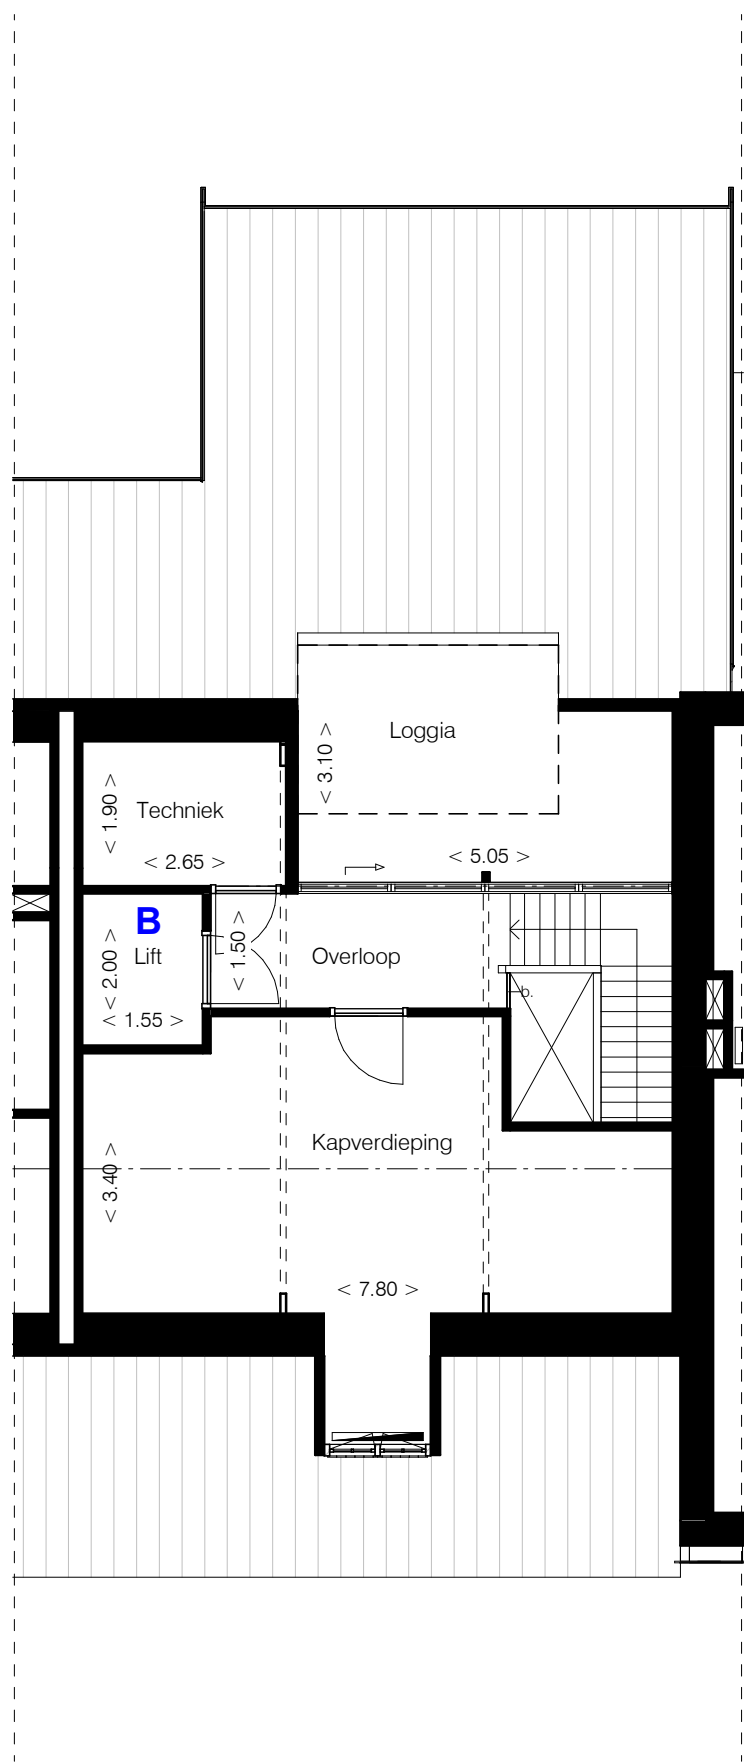

# DE NIEUWE LOET

optie **A**: Maken 2e badkamer

project: Duin en Bosch Bakkum  
projectnummer: 1714  
onderwerp: Optie 15.1 - eerste verdieping

schaal: 1 : 100  
datum: 19-03-2018  
gewijzigd:

**BRAAKSMA & ROOS**  
ARCHITECTENBUREAU

DE NIEUWE LOET

optie B: Maken liftinstallatie

project: Duin en Bosch Bakkum  
projectnummer: 1714  
onderwerp: Optie 15.2 - kapverdieping

schaal: 1 : 100  
datum: 19-03-2018  
gewijzigd:

**BRAAKSMA & ROOS**  
ARCHITECTENBUREAU

DE NIEUWE LOET

optie C: Maken 2/3e badkamer

project: Duin en Bosch Bakkum  
projectnummer: 1714  
onderwerp: Optie 15.3 - kapverdieping

schaal: 1 : 100  
datum: 19-03-2018  
gewijzigd:

**BRAAKSMA & ROOS**  
ARCHITECTENBUREAU