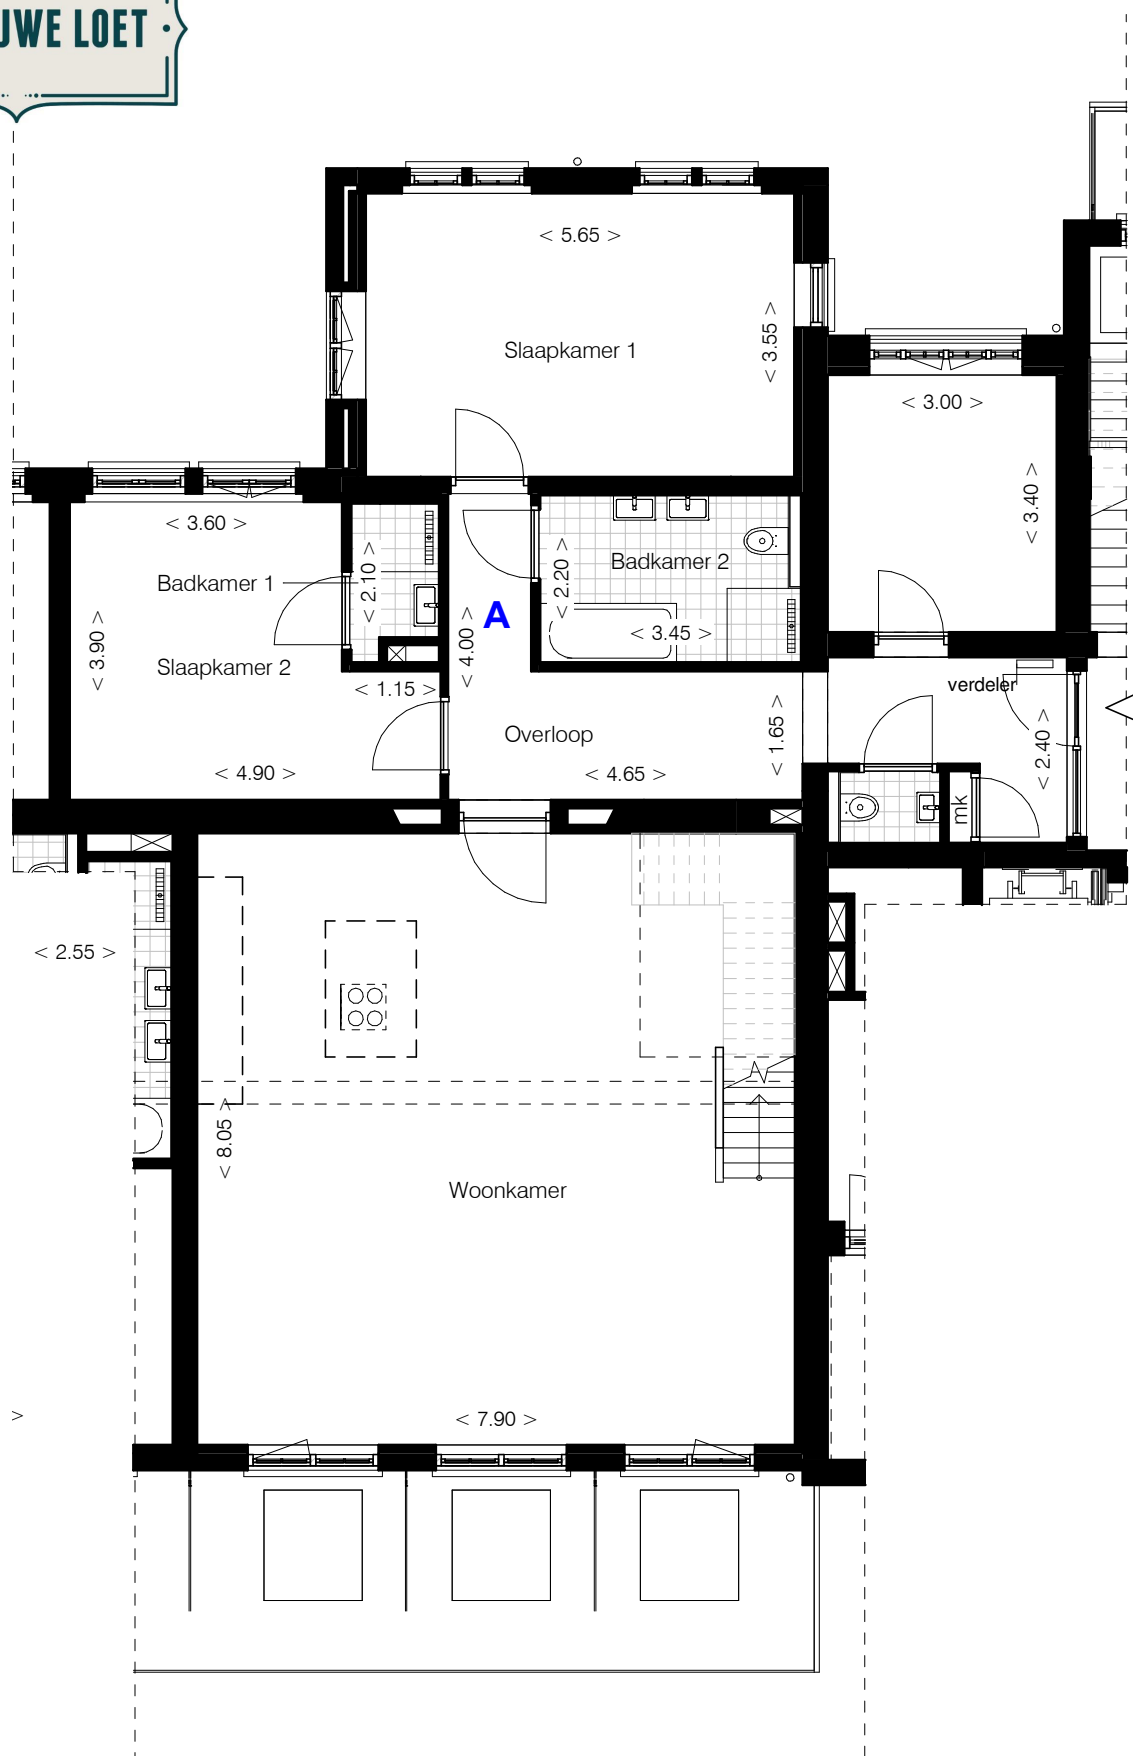

# DE NIEUWE LOET

optie **A**: Maken 2e badkamer

project: Duin en Bosch Bakkum  
projectnummer: 1714  
onderwerp: Optie 15.1 - eerste verdieping

schaal: 1 : 100  
datum: 19-03-2018  
gewijzigd:

**BRAAKSMA & ROOS**  
ARCHITECTENBUREAU

DE NIEUWE LOET

optie B: Maken liftinstallatie

project: Duin en Bosch Bakkum  
projectnummer: 1714  
onderwerp: Optie 15.2 - kapverdieping

schaal: 1 : 100  
datum: 19-03-2018  
gewijzigd:

**BRAAKSMA & ROOS**  
ARCHITECTENBUREAU

DE NIEUWE LOET

optie C: Maken 2/3e badkamer

project: Duin en Bosch Bakkum  
projectnummer: 1714  
onderwerp: Optie 15.3 - kapverdieping

schaal: 1 : 100  
datum: 19-03-2018  
gewijzigd:

**BRAAKSMA & ROOS**  
ARCHITECTENBUREAU