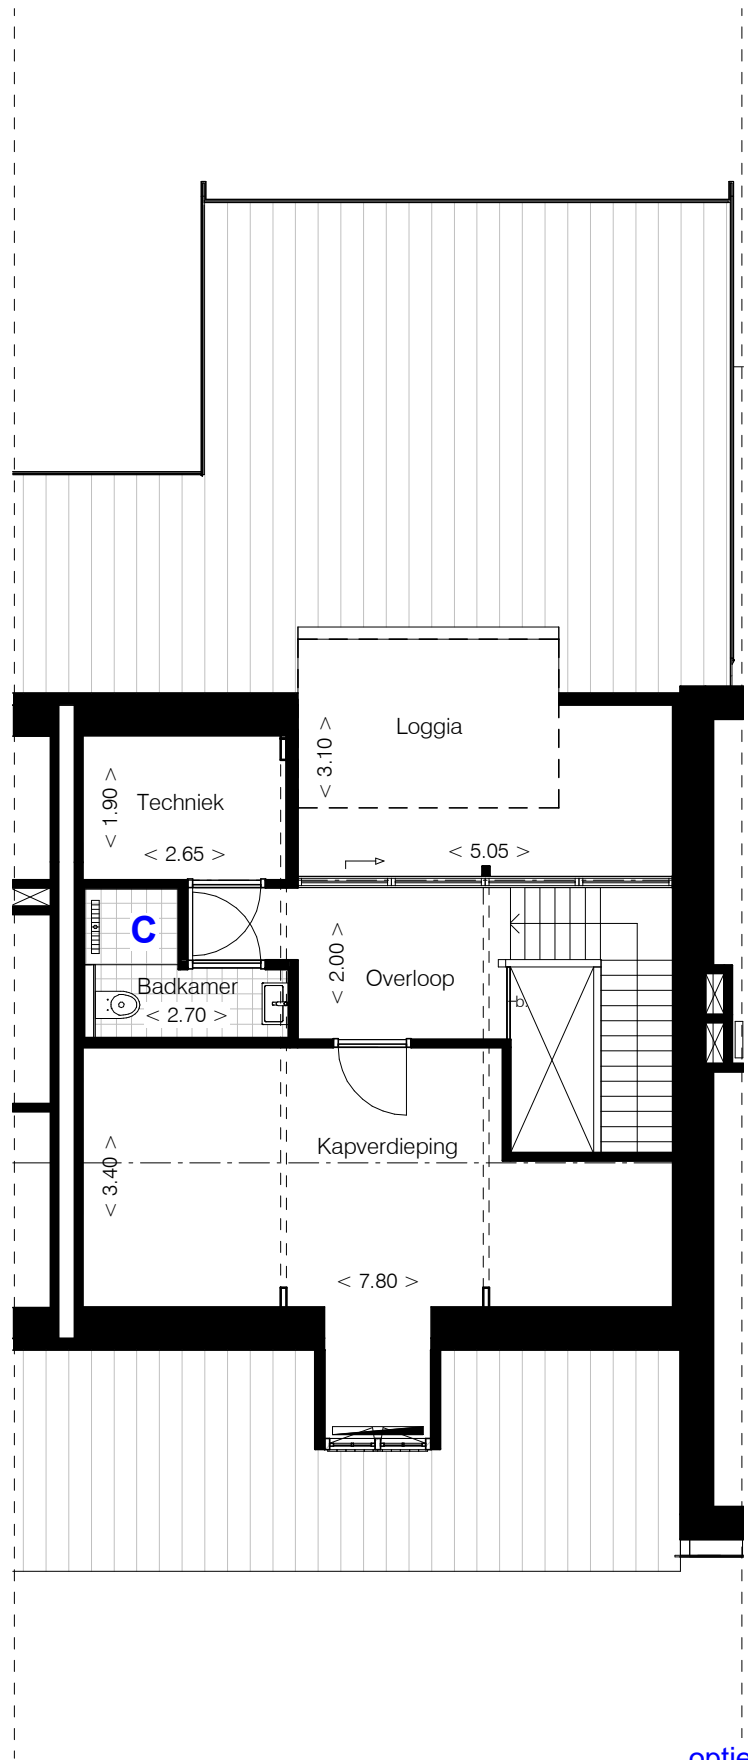

# DE NIEUWE LOET

optie **A**: Maken 2e badkamer

project: Duin en Bosch Bakkum  
projectnummer: 1714  
onderwerp: Optie 15.1 - eerste verdieping

schaal: 1 : 100  
datum: 19-03-2018  
gewijzigd:

**BRAAKSMA & ROOS**  
ARCHITECTENBUREAU

DE NIEUWE LOET

optie B: Maken liftinstallatie

project: Duin en Bosch Bakkum  
projectnummer: 1714  
onderwerp: Optie 15.2 - kapverdieping

schaal: 1 : 100  
datum: 19-03-2018  
gewijzigd:

**BRAAKSMA & ROOS**  
ARCHITECTENBUREAU

DE NIEUWE LOET

optie C: Maken 2/3e badkamer

project: Duin en Bosch Bakkum  
projectnummer: 1714  
onderwerp: Optie 15.3 - kapverdieping

schaal: 1 : 100  
datum: 19-03-2018  
gewijzigd:

**BRAAKSMA & ROOS**  
ARCHITECTENBUREAU